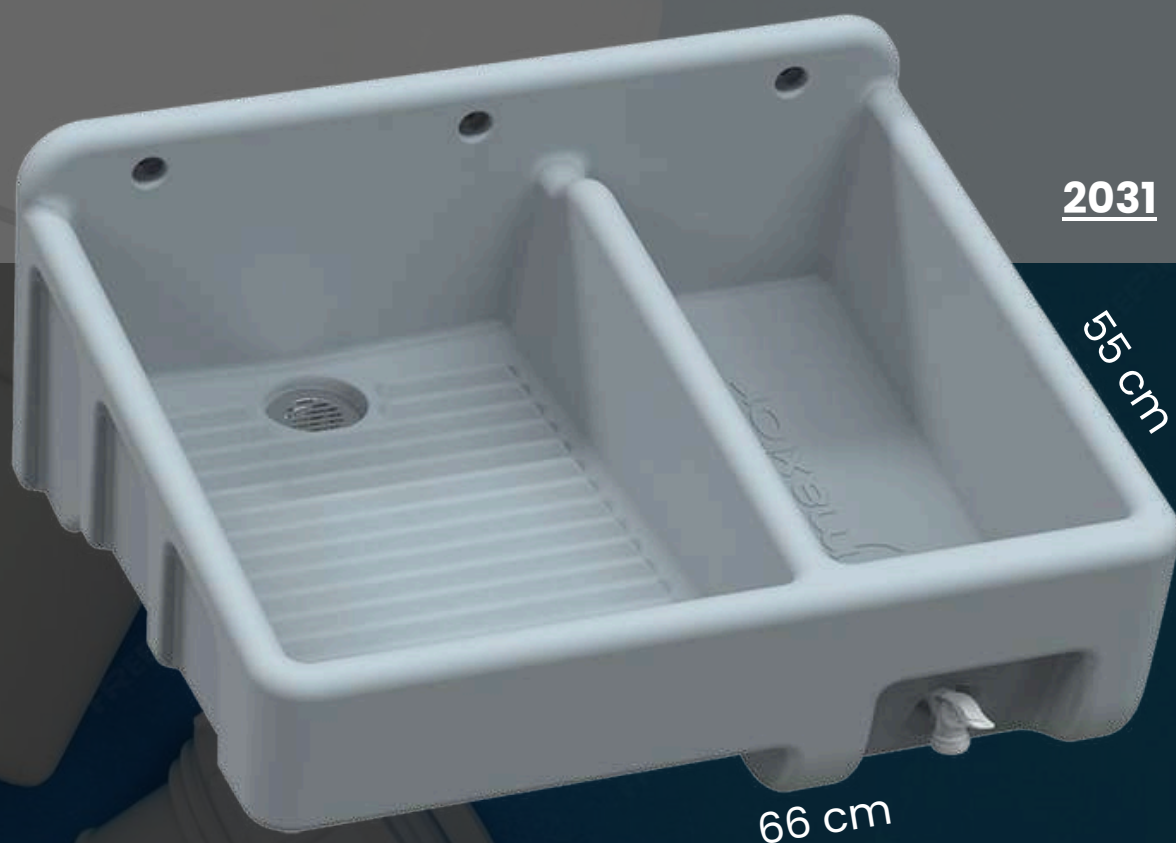

# LAVADERO COMPACTO

Material 100% de primera con protección UV. Soporta hasta 120 kg (carga estática). Diseño innovador con llave integrada que hace mucho mas práctica la recolección de agua.

2031

55 cm

66 cm