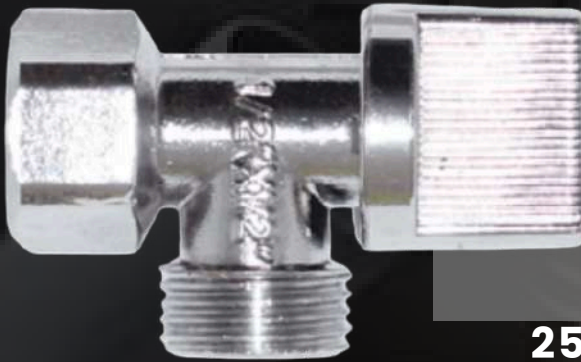

LLAVE ANGULAR 1/4 DE VUELTA

Material: Latón
Rosca 13mm x 13mm
Sin tuerca
Cierre: Compresión Acabado:
Satinado

25E

*CAJA 10 PZAS

$43