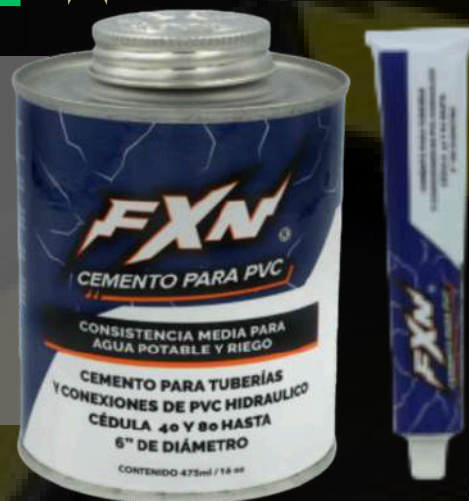

CEMENTO PARA PVC AZUL

Cemento para PVC FXN 201 AZUL

<u>CEM2012</u>	Tubo 60 ml	$22
<u>CEM2014</u>	Bote con aplicador 120ml	$40
<u>CEM2015</u>	Bote con aplicador 240ml	$61
<u>CEM2016</u>	Bote con aplicador 475ml	$102

CEMENTO

MULTIPROPOSITO