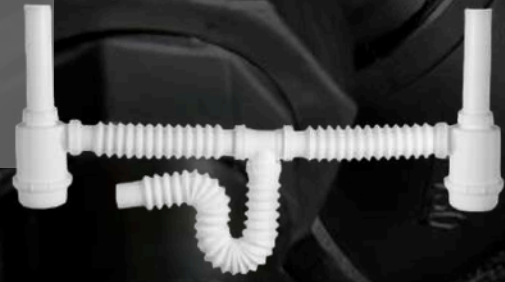

# DESAGUE DOBLE BOTE

Desague flexible doble trampa con tubo  
ceja de 25cm y extension de 55cm

\*CAJA 8 PZAS

**\$149**

**2340**