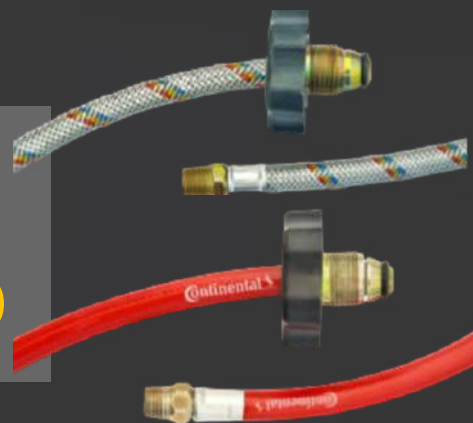

MANGUERA GAS PIG-TAIL

<u>055PIG-T</u>	Manguera aluminio 55cm	$40
<u>003PIG-T</u>	Manguera roja alta presión 3m	$160

PRECIOS POR UNIDAD

LIDER
FERRETERO

R MANGUERAS
Reforzadas
DE OCCIDENTE